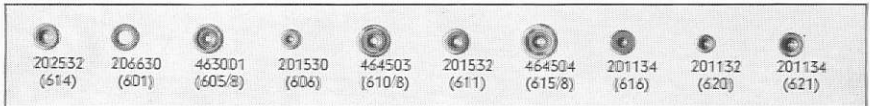

$6\frac{1}{4}'' - 7\frac{1}{4}''$
 Ancora - 17 rubini
 Secondi al centro
 Ah (Alternanze orarie) 19800

Calibre de base
 Basic caliber
 Calibre de base
 Grundkaliber
 Calibro di base

14.16

LONGINES

LONGINES