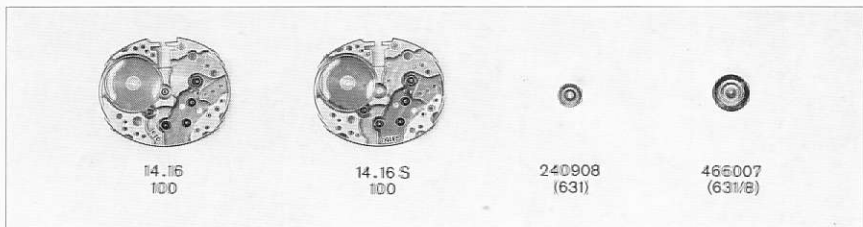

$6\frac{1}{4}'' - 7\frac{1}{4}''$
 Ancora - 17 rubini
 Secondi al centro
 Ah (Alternanze orarie) 19800

Calibre de base
 Basic caliber
 Calibre de base
 Grundkaliber
 Calibro di base

14.16

LONGINES

LONGINES