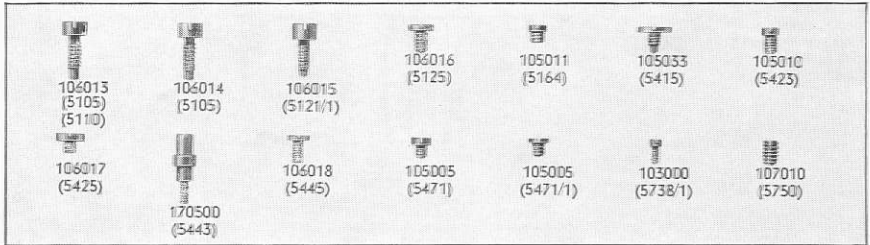

$6\frac{1}{4}'' - 7\frac{1}{4}''$
 Ancora - 17 rubini
 Secondi al centro
 Ah (Alternanze orarie) 19800

Calibre de base
 Basic caliber
 Calibre de base
 Grundkaliber
 Calibro di base

14.16

LONGINES

LONGINES