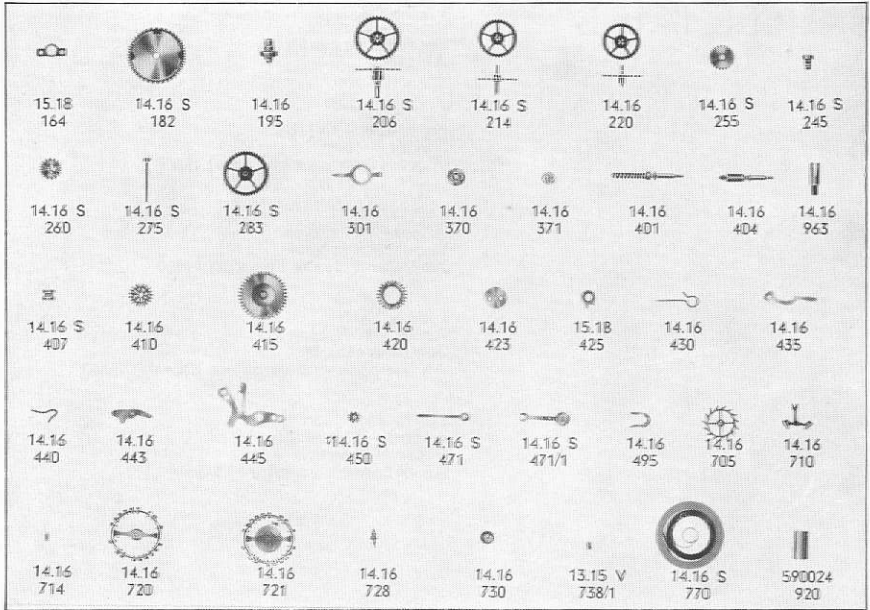

$6\frac{1}{4}'' - 7\frac{1}{4}''$
 Ancora - 17 rubini
 Secondi al centro
 Ah (Alternanze orarie) 19800

Calibre de base
 Basic caliber
 Calibre de base
 Grundkaliber
 Calibro di base

14.16

LONGINES

LONGINES