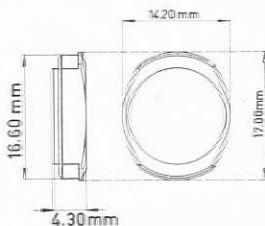

LONGINES

CALIBRE 14.16 S

$6\frac{1}{4}'' - 7\frac{1}{4}''$
Ancre - 17 rubis
Seconde au centre
Ah 19800

$6\frac{1}{4}'' - 7\frac{1}{4}''$
Pallet-fork - 17 jewels
Sweep second
W.p.h. (vibrations per hour) 19800

$6\frac{1}{4}'' - 7\frac{1}{4}''$
Ancora - 17 rubies
Segundera central
Ah (alternaciones horarias) 19800

$6\frac{1}{4}'' - 7\frac{1}{4}''$
Anker - 17 Rubine
Zentrumsekunde
Ah (Halbschwingungen pro Stunde) 19800

$6\frac{1}{4}'' - 7\frac{1}{4}''$
Ancora - 17 rubini
Secondi al centro
Ah (Alternanze orarie) 19800

Calibre de base
Basic caliber
Calibre de base
Grundkaliber
Calibro di base

14.16