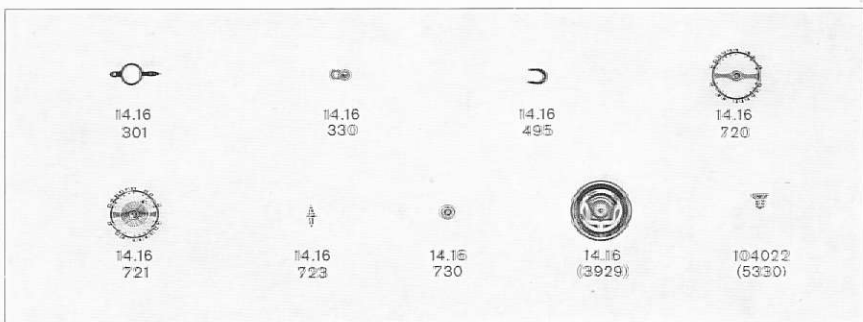

LONGINES

CALIBRE 14.16 S

$6\frac{1}{4}'' - 7\frac{1}{4}''$
 Ancre - 17 rubis
 Seconde au centre
 Ah 19800

$6\frac{1}{4}'' - 7\frac{1}{4}''$
 Pallet-fork - 17 jewels
 Sweep second
 W.p.h. (vibrations per hour) 19800

$6\frac{1}{4}'' - 7\frac{1}{4}''$
 Ancora - 17 rubini
 Secondi al centro
 Ah (Alternanze orarie) 19800

Calibre de base
 Basic caliber
 Calibre de base
 Grundkaliber
 Calibro di base

14.16

LONGINES

LONGINES